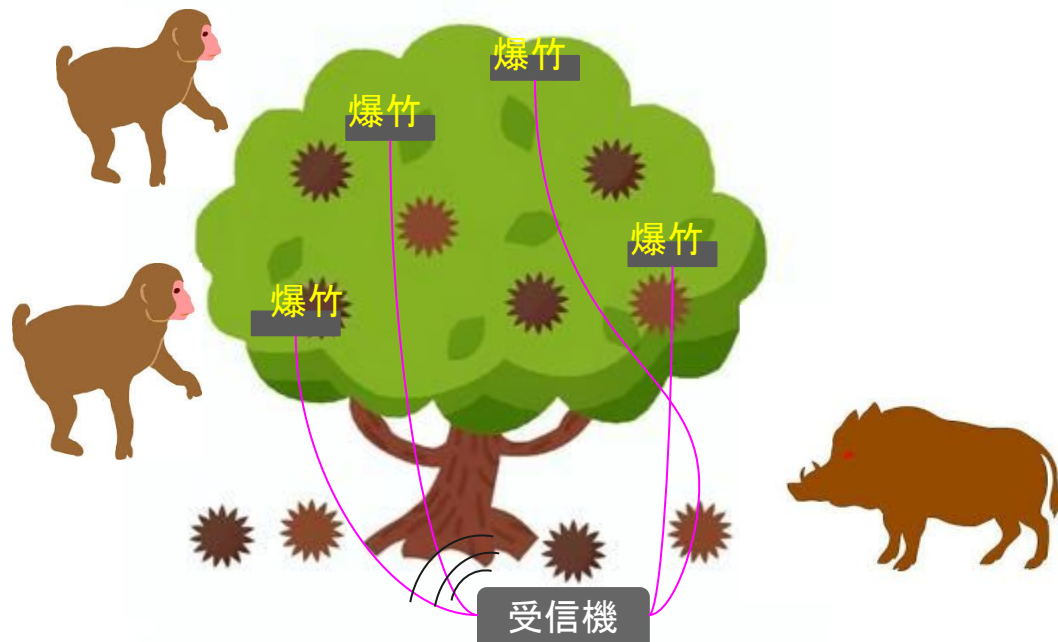

獣害対策 リモート花火威嚇装置

2022/09/26~

リモコン操作

発射装置

発射装置

発射装置

発射装置

受信機

目視が出来ない遠隔地からロケット花火に火を付け、害獣に気づかれることなく威嚇することができる

リモコン操作

目視が出来る遠隔地から爆竹に火を付け、害獣に気づかれること無く威嚇することができる